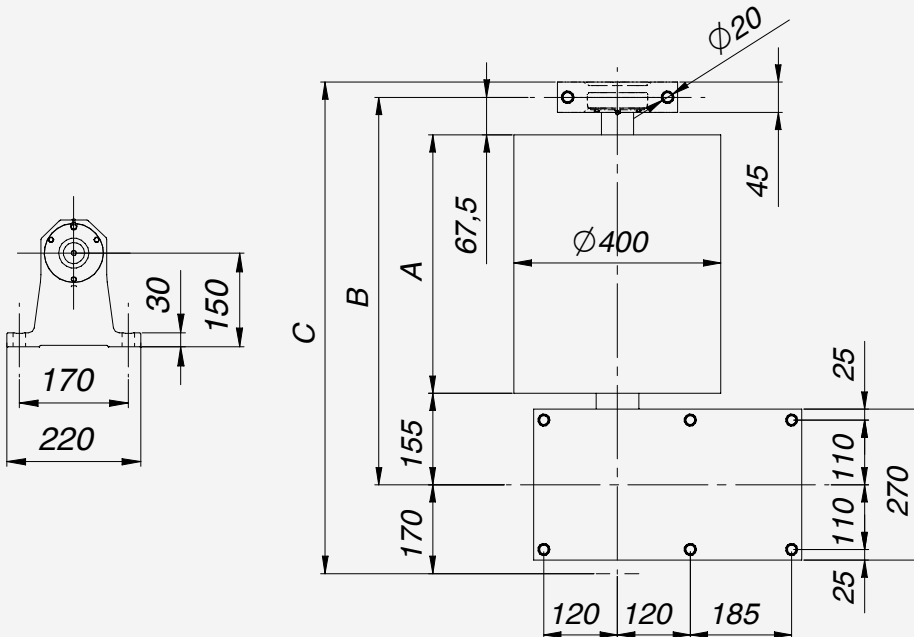

Carico Statico
Static Load
Charge
Statische Belastung
Carga Estática

500 kg

Peso Riduttore
Reductor Weight
Poids Reducteur
Getriebe Gewicht
Peso Reductor

115

Capacita' Olio
Oil Capacity
Capacite' Huile
Olmenge
Capacidad Aceite

2.8 l

A (mm)	B (mm)	C (mm)
400	622	815
450	627,5	865
500	722,5	915

Tamburo Drum Tambour Trommel Tambor	Rapporto Ratio Rapport Übersetzung Reducción	Vel. Sync. Sync. Speed Sync. Vitesse Sync. Geschw. Vel. Sync.
\varnothing (mm)		m/sec
400	1/50	0,63

Forza di Tiro / Traction Force Force de Traction / Zugkraefte Fuerza de tracción
Kg
500
AC2 4/16P
5,9 kW
VWF 4P
5,5

MORE ON
OUR WEBSITE